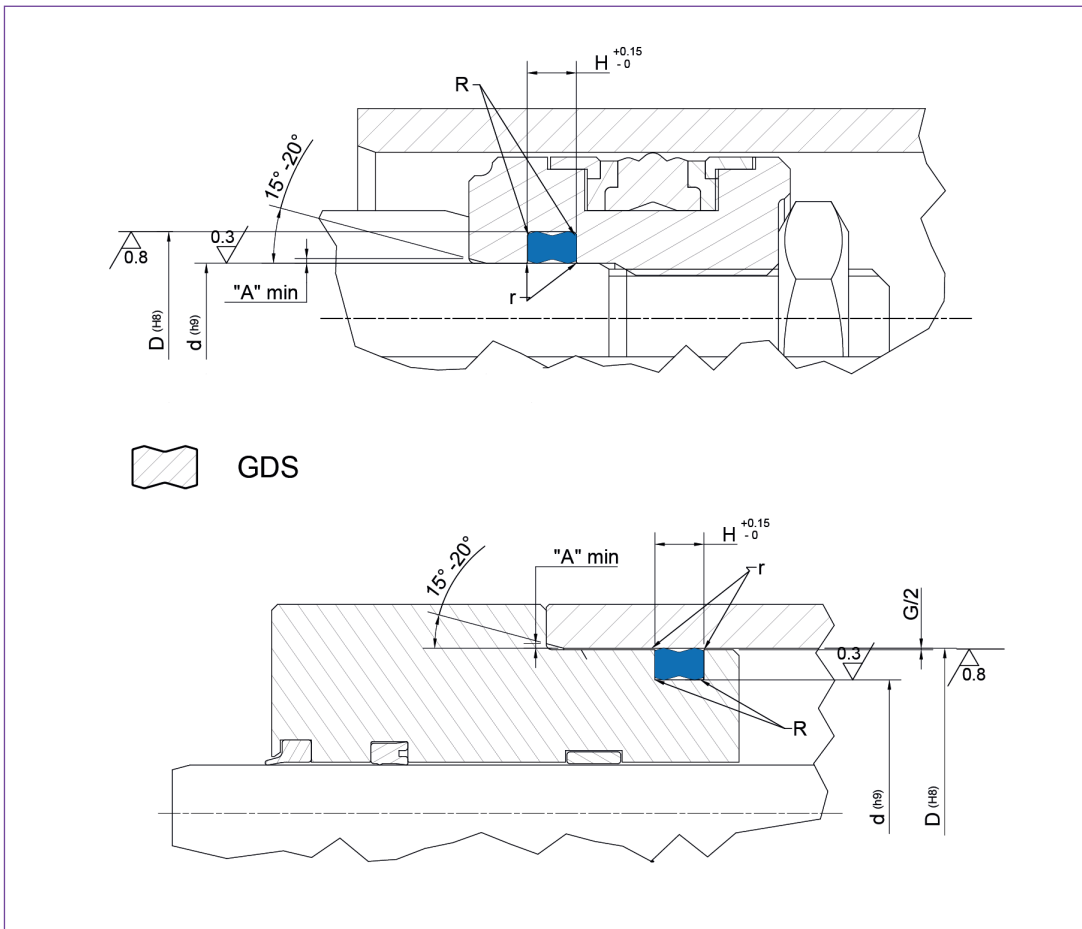

GDS Zastępuje tradycyjny o-ring. Zalecany przy wysokich ciśnieniach pracy. Spełnia zarówno dynamiczne jak i statyczne funkcje. GDS gwarantuje szczelność i długi okres pracy, nie pęka jak zwykły o-ring. Łatwy w montażu.

Wytyczne projektowe uszczelnień statycznych / Static seal design guidelines				
R	0 mm < d ≤ 20 mm	20 mm < d ≤ 50 mm	50 mm < d ≤ 100 mm	d ≥ 100 mm
	max 0,50 mm	max 0,80 mm	max 1 mm	max 1,5 mm
r	usunąć ostre krawędzie / remove sharp edges: r ≤ 0,3 mm			
A	1 mm	2 mm	3 mm	3 mm < A ≤ 5 mm

G	G/2: Tolerancja wielkości szczeliny względem ciśnienia roboczego Operating pressure to determinate maximum gap allowance G/2			
	10 MPa	20 MPa	30 MPa	40 MPa
	0,50 mm	0,40 mm	0,25 mm	0,18 mm

GDS

1

2

3

4

5

6