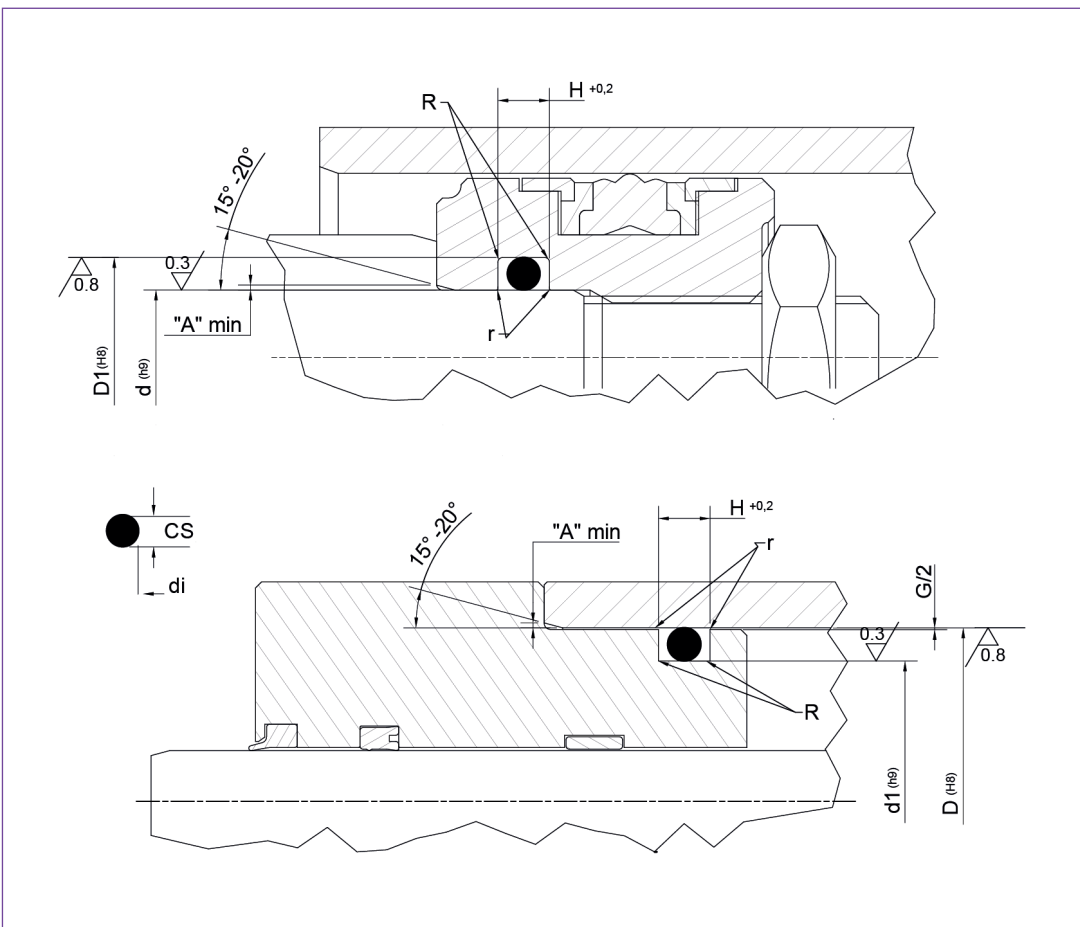

O-RING

METRYCZNE		
	di	CS
O-RING	2,00	2,00
O-RING	2,50	2,00
O-RING	3,00	2,00
O-RING	3,50	2,00
O-RING	4,00	2,00
O-RING	4,50	2,00
O-RING	5,00	2,00
O-RING	5,50	2,00
O-RING	6,00	2,00
O-RING	6,50	2,00
O-RING	7,00	2,00
O-RING	7,50	2,00
O-RING	8,00	2,00
O-RING	8,50	2,00
O-RING	9,00	2,00
O-RING	9,50	2,00
O-RING	10,00	2,00
O-RING	10,50	2,00
O-RING	11,00	2,00

METRYCZNE		
	di	CS
O-RING	11,50	2,00
O-RING	12,00	2,00
O-RING	12,50	2,00
O-RING	13,00	2,00
O-RING	13,50	2,00
O-RING	14,00	2,00
O-RING	14,50	2,00
O-RING	15,00	2,00
O-RING	15,50	2,00
O-RING	16,00	2,00
O-RING	16,50	2,00
O-RING	17,00	2,00
O-RING	17,50	2,00
O-RING	18,00	2,00
O-RING	18,50	2,00
O-RING	19,00	2,00
O-RING	19,50	2,00
O-RING	20,00	2,00
O-RING	20,50	2,00

METRYCZNE		
	di	CS
O-RING	21,00	2,00
O-RING	21,50	2,00
O-RING	22,00	2,00
O-RING	22,50	2,00
O-RING	23,00	2,00
O-RING	23,50	2,00
O-RING	24,00	2,00
O-RING	24,50	2,00
O-RING	25,00	2,00
O-RING	25,50	2,00
O-RING	26,00	2,00
O-RING	26,50	2,00
O-RING	27,00	2,00
O-RING	27,50	2,00
O-RING	28,00	2,00
O-RING	28,50	2,00
O-RING	29,00	2,00
O-RING	29,50	2,00
O-RING	30,00	2,00

- 1
- 2
- 3
- 4
- 5
- 6