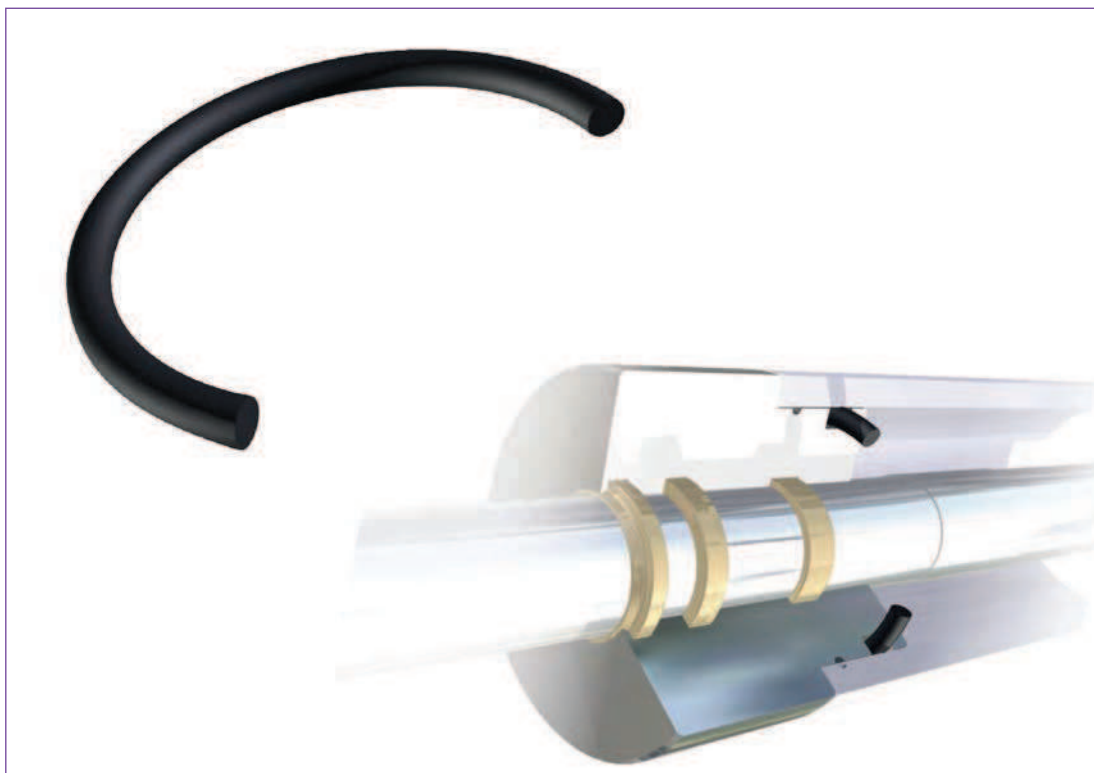

O-RING

	Wersja standard	Standard Versions
O-RING	Guma NBR 70 Shr	NBR 70 Shr Rubber
Temperatura / Temperature		
O-RING	-30°C +110°C	
Odporność na media / Resistant to fluids		
O-RING	oleje i smary mineralne, oleje pochodzenia roślinnego i zwierzęcego, niepalne ciecze hydrauliczne typu HSA, HSB, woda do +100°C, rozcieńczone roztwory kwasów i zasad do +50°C	Oils, Mineral oils, vegetable and animal oils, non flammable fluids type HSA, HSB, water up to +100°C, Water-acid-base solutions up to +50°C