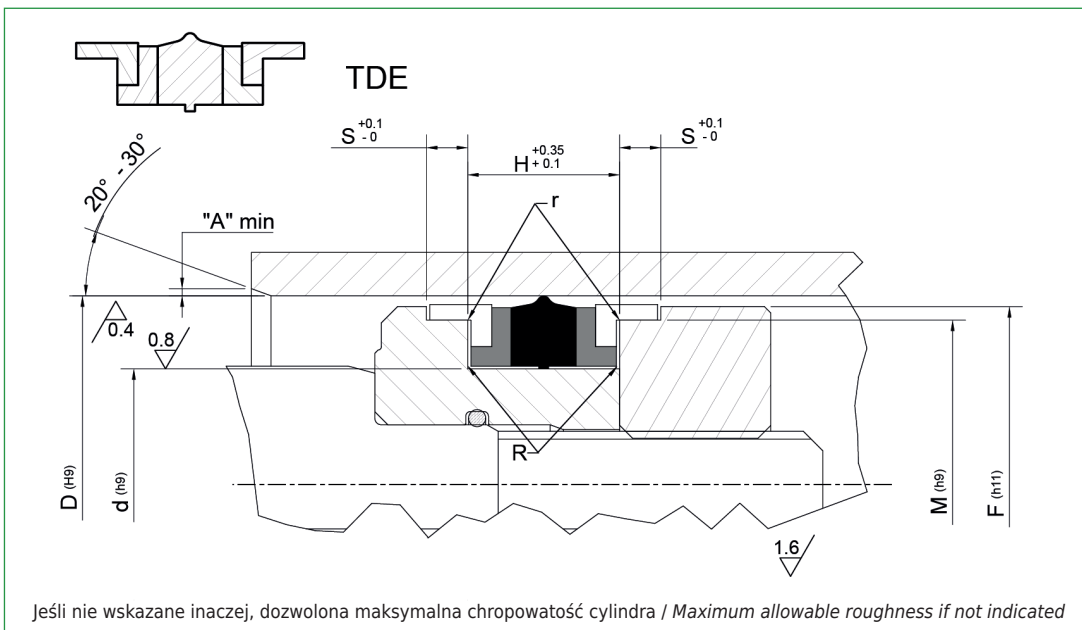

TDE

	Wersja standard	Standard Versions
TDE	NBR + Tkanina + POM	NBR + Cotton Fabric + POM
	Wersja alternatywna	Alternative Versions
	FKM + Tkanina + POM	FKM + Cotton Fabric + POM
Temperatura / Temperature		
TDE	-30°C +110°C -20°C +200°C - FKM	
	Ciśnienie / Pressure	Prędkość / Speed
TDE	500 bar	0,5 m/s
Odporność na media / Resistant to fluids		
TDE	oleje hydrauliczne woda emulsje	hydraulic oil water emulsions
Odpowiednik uszczelnień / Equivalent		
TDE	MDD-W, K22, KK22	

TDE uszczelnienie pakietowe, dwustronnego działania. Wzmocniona centralna część pakietu powoduje, że uszczelnienie doskonale spisuje się w ciężkich warunkach pracy, gdy narażone jest na nadmierne zużycie ściernie oraz przy zwiększonym ciśnieniu.

R	d ≤ 100 mm		d > 100 mm	
	max 0,40 mm		max 0,80 mm	
r	0,2 mm			
A	1 mm	2 mm	3 mm	3 mm < A ≤ 5 mm

Kod zamówienia Code	Oznaczenie wymiarowe	Wymiary gniazda / Housing dimensions					
		D	d	H	S	M	F
TDE 1000	098047	25,00	12,00	12,40	6,35	21,45	24,00
TDE 1001	118066	30,00	17,00	15,40	6,35	26,50	29,00
TDE 1002	137086	35,00	22,00	15,40	6,35	31,40	33,70
TDE 1003	157094	40,00	24,00	18,40	6,35	35,40	38,70
TDE 1004	177114	45,00	29,00	18,40	6,35	40,40	43,70
TDE 1004/1	196118	50,00	30,00	25,40	6,35	44,30	48,30
TDE 1005	196133	50,00	34,00	18,40	6,35	45,40	48,70
TDE 1006	216153	55,00	39,00	18,40	6,35	50,40	53,70
TDE 1007	236173/1	60,00	44,00	18,50	6,35	55,40	58,70
TDE 1007/1	236173/2	60,00	44,00	20,00	6,35	55,40	58,70
TDE 1008	248185	63,00	47,00	19,40	6,35	58,40	61,65
TDE 1009	255196	65,00	50,00	18,40	6,35	60,40	63,70
TDE 1010	275196	70,00	50,00	22,40	6,35	64,20	68,30
TDE 1011	295216	75,00	55,00	22,40	6,35	69,20	73,30
TDE 1012	295220	75,00	56,00	24,40	6,35	69,20	73,30
TDE 1013	314236	80,00	60,00	22,40	6,35	74,20	78,30
TDE 1014	326248	83,00	63,00	22,40	6,35	76,16	81,30