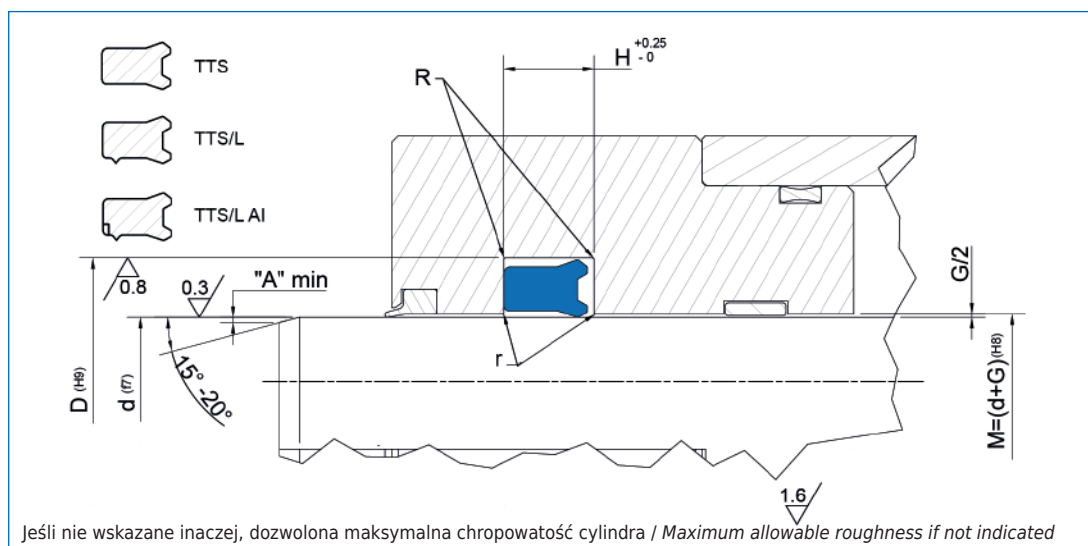

TTS

TTS/L

TTS/L-AI

Wytyczne projektowe uszczelnień dławnicowych / Rod seal design guidelines

	0 mm < d ≤ 50 mm	50 mm < d ≤ 100 mm	100 mm < d ≤ 150 mm	d ≥ 150 mm
r	usunąć ostre krawędzie / remove sharp edges			
A	1 mm	2 mm	3 mm	3 mm < A ≤ 5 mm

G/2: Tolerancja wielkości szczeliny względem ciśnienia roboczego
Operating pressure to determinate maximum gap allowance G/2

G	Wymiary profili	> 16 MPa	> 26 MPa	> 32 MPa	> 40 MPa	
	≤ 5		0,50 mm	0,40 mm	0,35 mm	
> 5,00-7,5		0,55 mm	0,45 mm	0,40 mm	0,35 mm	
> 7,5-12,5		0,60 mm	0,50 mm	0,45 mm	0,40 mm	
15		0,65 mm	0,55 mm	0,45 mm	0,40 mm	

Kod zamówienia Code	Oznaczenie wymiarowe	Wymiary gniazda / Housing dimensions			
		d	D	h	H
TTS 501	6-14-5,8/L	6,00	14,00	5,80	6,30
TTS 502/1	8-14-5,5/L	8,00	14,00	5,50	6,00
TTS 503	8-16-5,8/L	8,00	16,00	5,80	6,30
TTS 504	10-16-4,8/L	10,00	16,00	4,80	5,40
TTS 505	10-18-5,8/L	10,00	18,00	5,80	6,30
TTS 506	12-18-4,5	12,00	18,00	4,50	5,00
TTS 507	12-19-5,7/L	12,00	19,00	5,70	6,30
TTS 508	12-20-5,8	12,00	20,00	5,80	6,30
TTS 509	12-20-5,8/L	12,00	20,00	5,80	6,30
TTS 510/1	13-24-6/L	13,00	24,00	6,00	7,00
TTS 510/3	12-23-6,5	12,00	23,00	6,50	7,50
TTS 511	14-20-4,8/L	14,00	20,00	4,80	5,30
TTS 512	14-22-5,8/L	14,00	22,00	5,80	6,30
TTS 512/2	14-23-5,8/L	14,00	23,00	5,80	6,30
TTS 512/3	14,5-20-3,5	14,50	20,00	3,50	4,00
TTS 514	15,4-25,5-6,5/L	15,40	25,50	6,50	7,40
TTS 515	16-22-4	16,00	22,00	4,00	4,50
TTS 515/2	16-23-5,6/L	16,00	23,00	5,60	6,00
TTS 515/1	16-23-5,8/L	16,00	23,00	5,80	6,30
TTS 516	16-24-5,8/L	16,00	24,00	5,80	6,30
TTS 516/1	16-24-5,8	16,00	24,00	5,80	6,30