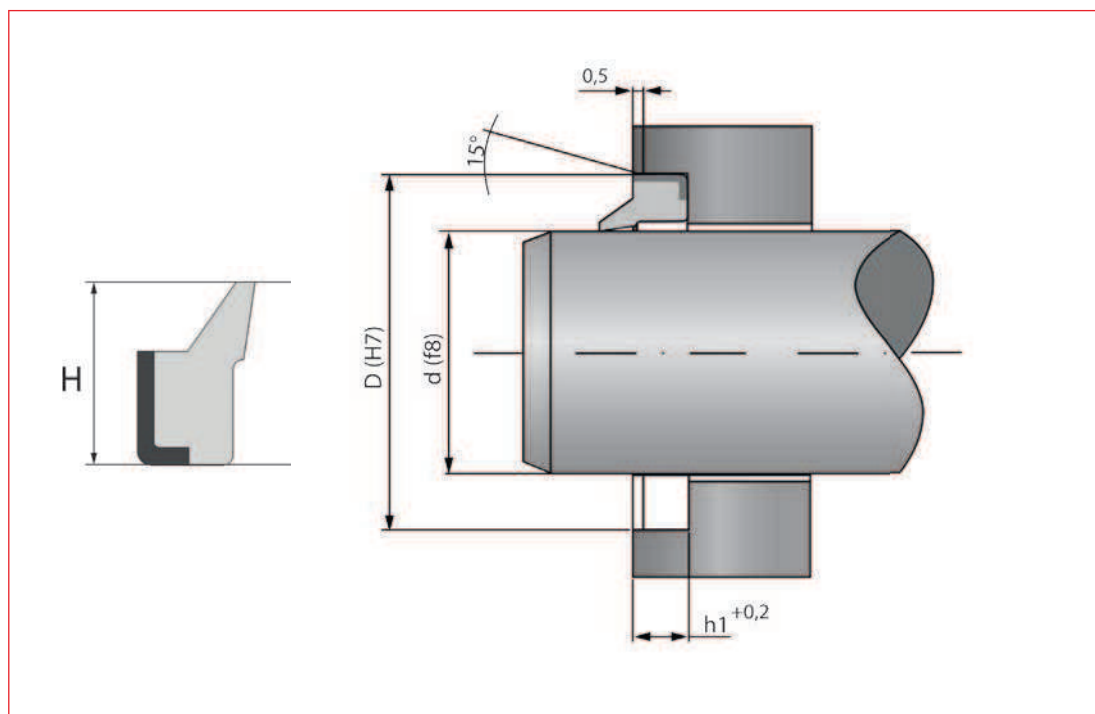

ZZ wzmocniony metalem zgarniacz brudu, przeznaczony do lekkich zastosowań. Usztywnienie metalowe wymaga pasowania w obudowie na wcisk.

ZZ

1

2

3

4

5

6

Kod zamówienia Code	Wymiary gniazda / Housing dimensions			
	d	D	h1	H
ZZ 10	10,00	16,00	3,00	4,50
ZZ 10/1	10,00	20,00	5,00	8,00
ZZ 12	12,00	18,00	4,00	6,00
ZZ 12/1	12,00	22,00	5,00	8,00
ZZ 14	14,00	20,00	5,00	7,00
ZZ 16	16,00	22,00	5,00	7,00
ZZ 16/1	16,00	26,00	5,00	8,00
ZZ 16/2	16,00	26,00	7,00	10,00
ZZ 16/4	16,00	22,00	3,00	4,00
ZZ 18	18,00	24,00	5,00	7,00
ZZ 18/1	18,00	28,00	5,00	7,00
ZZ 20	20,00	28,00	5,00	7,00
ZZ 20/3	20,00	30,00	7,00	10,00
ZZ 20/2	20,00	30,00	5,00	7,00
ZZ 22	22,00	30,00	5,00	7,00
ZZ 22/1	22,00	32,00	5,00	7,00
ZZ 22/2	22,00	28,00	5,00	8,00
ZZ 25	25,00	33,00	5,00	7,00
ZZ 25/2	25,00	35,00	5,00	8,00