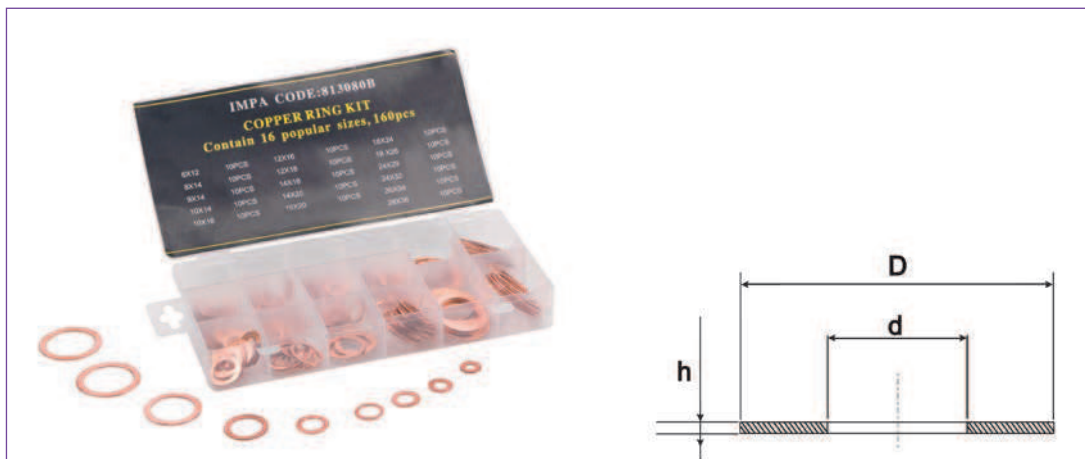

PM

Podkładki miedziane PM /Copper washers

| Kod zamówienia Code | Wymiary gniazda / Housing dimensions | | | BSP |
|------------------------|--------------------------------------|-------|------|--------|
| | d | D | h | |
| PM-06 | 6,00 | 10,00 | 1,00 | |
| PM-06/1 | 6,00 | 12,00 | 1,50 | |
| PM-08/1 | 8,00 | 12,00 | 1,50 | |
| PM-08/2 | 8,00 | 14,00 | 1,50 | |
| PM-10/2 | 10,00 | 16,00 | 1,00 | 1/8" |
| PM-10/1 | 10,00 | 16,00 | 1,50 | 1/8" |
| PM-10 | 10,00 | 18,00 | 1,50 | |
| PM-12 | 12,00 | 16,00 | 1,50 | |
| PM-12/1 | 12,00 | 18,00 | 1,50 | |
| PM-12/2 | 12,00 | 20,00 | 1,50 | |
| PM-13 | 13,50 | 19,00 | 1,50 | 1/4" |
| PM-14 | 14,00 | 20,00 | 1,50 | |
| PM-14/1 | 14,00 | 18,00 | 1,50 | |
| PM-16 | 16,00 | 20,00 | 1,50 | |
| PM-16/1 | 16,00 | 22,00 | 1,50 | |
| PM-16/2 | 16,00 | 24,00 | 1,50 | |
| PM-17 | 17,00 | 23,00 | 1,50 | 3/8" |
| PM-18 | 18,00 | 22,00 | 1,50 | |
| PM-18/1 | 18,00 | 24,00 | 1,50 | |
| PM-20/1 | 20,00 | 26,00 | 1,50 | |
| PM-20/2 | 20,00 | 28,00 | 1,50 | |
| PM-21 | 21,50 | 27,00 | 1,50 | 1/2" |
| PM-22 | 22,00 | 28,00 | 1,50 | |
| PM-23 | 23,00 | 30,00 | 1,50 | 5/8" |
| PM-24 | 24,00 | 30,00 | 1,50 | |
| PM-26 | 26,00 | 32,00 | 1,50 | |
| PM-27 | 27,00 | 33,00 | 1,50 | 3/4" |
| PM-30 | 30,00 | 36,00 | 1,50 | |
| PM-32 | 32,00 | 38,00 | 1,50 | |
| PM-33 | 33,50 | 40,00 | 1,50 | 1" |
| PM-42 | 42,00 | 50,00 | 1,50 | 1.1/4" |
| PM-48 | 48,00 | 55,00 | 1,50 | 1.1/2" |
| PM-60 | 60,00 | 68,00 | 1,50 | 2" |

PM

1

2

3

4

5

6

Zestaw podkładek miedzianych PM /Copper washers kit-220szt./pcs.