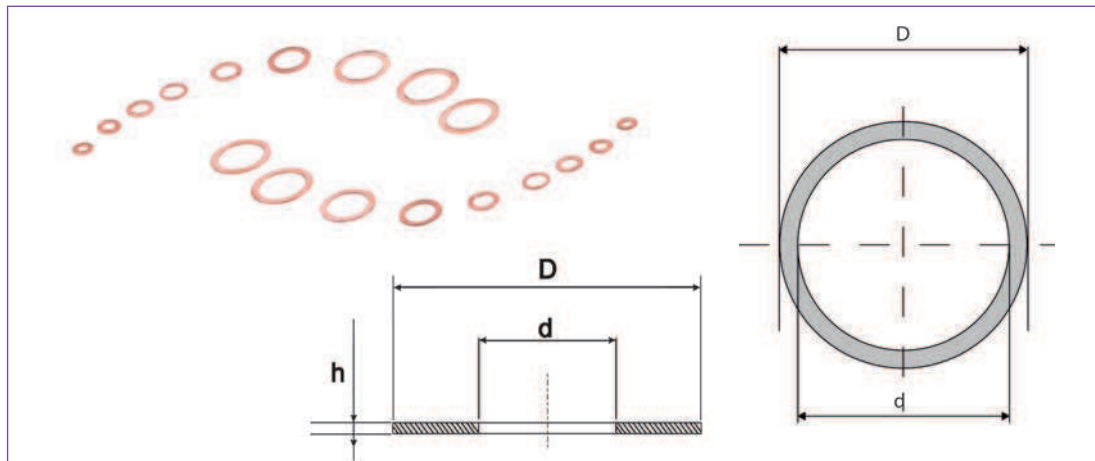

PM

Podkładki miedziane PM /Copper washers

| Kod zamówienia Code | Wymiary gniazda / Housing dimensions | | | BSP |
|------------------------|--------------------------------------|-------|------|--------|
| | d | D | h | |
| PM-06 | 6,00 | 10,00 | 1,00 | |
| PM-06/1 | 6,00 | 12,00 | 1,50 | |
| PM-08/1 | 8,00 | 12,00 | 1,50 | |
| PM-08/2 | 8,00 | 14,00 | 1,50 | |
| PM-10/2 | 10,00 | 16,00 | 1,00 | 1/8" |
| PM-10/1 | 10,00 | 16,00 | 1,50 | 1/8" |
| PM-10 | 10,00 | 18,00 | 1,50 | |
| PM-12 | 12,00 | 16,00 | 1,50 | |
| PM-12/1 | 12,00 | 18,00 | 1,50 | |
| PM-12/2 | 12,00 | 20,00 | 1,50 | |
| PM-13 | 13,50 | 19,00 | 1,50 | 1/4" |
| PM-14 | 14,00 | 20,00 | 1,50 | |
| PM-14/1 | 14,00 | 18,00 | 1,50 | |
| PM-16 | 16,00 | 20,00 | 1,50 | |
| PM-16/1 | 16,00 | 22,00 | 1,50 | |
| PM-16/2 | 16,00 | 24,00 | 1,50 | |
| PM-17 | 17,00 | 23,00 | 1,50 | 3/8" |
| PM-18 | 18,00 | 22,00 | 1,50 | |
| PM-18/1 | 18,00 | 24,00 | 1,50 | |
| PM-20/1 | 20,00 | 26,00 | 1,50 | |
| PM-20/2 | 20,00 | 28,00 | 1,50 | |
| PM-21 | 21,50 | 27,00 | 1,50 | 1/2" |
| PM-22 | 22,00 | 28,00 | 1,50 | |
| PM-23 | 23,00 | 30,00 | 1,50 | 5/8" |
| PM-24 | 24,00 | 30,00 | 1,50 | |
| PM-26 | 26,00 | 32,00 | 1,50 | |
| PM-27 | 27,00 | 33,00 | 1,50 | 3/4" |
| PM-30 | 30,00 | 36,00 | 1,50 | |
| PM-32 | 32,00 | 38,00 | 1,50 | |
| PM-33 | 33,50 | 40,00 | 1,50 | 1" |
| PM-42 | 42,00 | 50,00 | 1,50 | 1.1/4" |
| PM-48 | 48,00 | 55,00 | 1,50 | 1.1/2" |
| PM-60 | 60,00 | 68,00 | 1,50 | 2" |