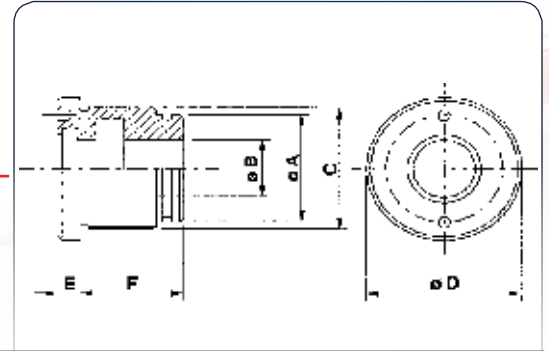

**TG****Dławnica***Pilot boss*

• MATERIAŁ G25/oleo • MATERIAL G25/oleo

Kod Code	ØA	ØB	C	ØD	E	F	Waga Weight
							Kg
TG 03001627/ALL *	30	16	M 34x1,5	40	6	27	0,15
TG 03202027	32	20	M 36x1,5	42	6	27	0,17
TG 03502032	35	20	M 39x1,5	45	8	32	0,19
TG 03502232	35	22	M 39x1,5	45	8	32	0,17
TG 04002032	40	20	M 44x1,5	50	8	32	0,28
TG 04002232	40	22	M 44x1,5	50	8	32	0,26
TG 04002532	40	25	M 44x1,5	50	8	32	0,23
TG 04502232	45	22	M 49x1,5	55	8	32	0,36
TG 04502532	45	25	M 49x1,5	55	8	32	0,33
TG 05002535	50	25	M 54x1,5	60	8	35	0,46
TG 05003035	50	30	M 54x1,5	60	8	35	0,39
TG 05003535	50	35	M 54x1,5	60	8	35	0,29
TG 05503035	55	30	M 60x1,5	65	8	35	0,54
TG 05503535	55	35	M 60x1,5	65	8	35	0,45
TG 06002540	60	25	M 64x1,5	70	10	40	0,90
TG 06003040	60	30	M 64x1,5	70	10	40	0,80
TG 06003540	60	35	M 64x1,5	70	10	40	0,70
TG 06004040	60	40	M 64x1,5	70	10	40	0,60
TG 06303040	63	30	M 68x1,5	73	10	40	1,08
TG 06303540	63	35	M 68x1,5	73	10	40	0,98
TG 06304040	63	40	M 68x1,5	73	10	40	0,62
TG 06503040	65	30	M 69x1,5	75	10	40	1,25
TG 06503540	65	35	M 69x1,5	75	10	40	1,11
TG 06504040	65	40	M 69x1,5	75	10	40	0,98
TG 07003040	70	30	M 74x1,5	80	10	40	1,17
TG 07003540	70	35	M 74x1,5	80	10	40	1,06
TG 07004040	70	40	M 74x1,5	80	10	40	0,94
TG 07004540	70	45	M 74x1,5	80	10	40	0,76
TG 07005040	70	50	M 74x1,5	80	10	50	0,66
TG 07503050	75	30	M 80x2	90	10	50	1,72
TG 07503550	75	35	M 80x2	90	10	50	1,62
TG 07504050	75	40	M 80x2	90	10	50	1,46
TG 07504550	75	45	M 80x2	90	10	50	1,33
TG 08003050	80	30	M 85x2	92	10	50	2,25