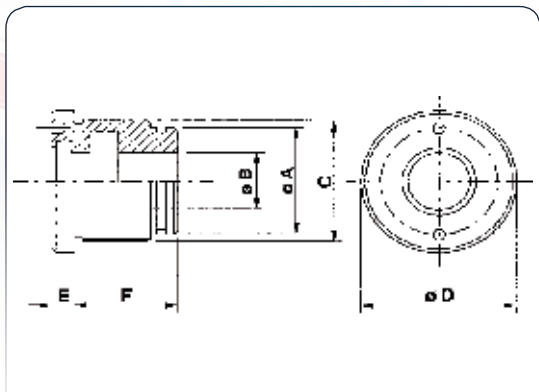

TG

Dławnica
Pilot boss

• MATERIAŁ: G25/oleo • MATERIAL: G25/oleo