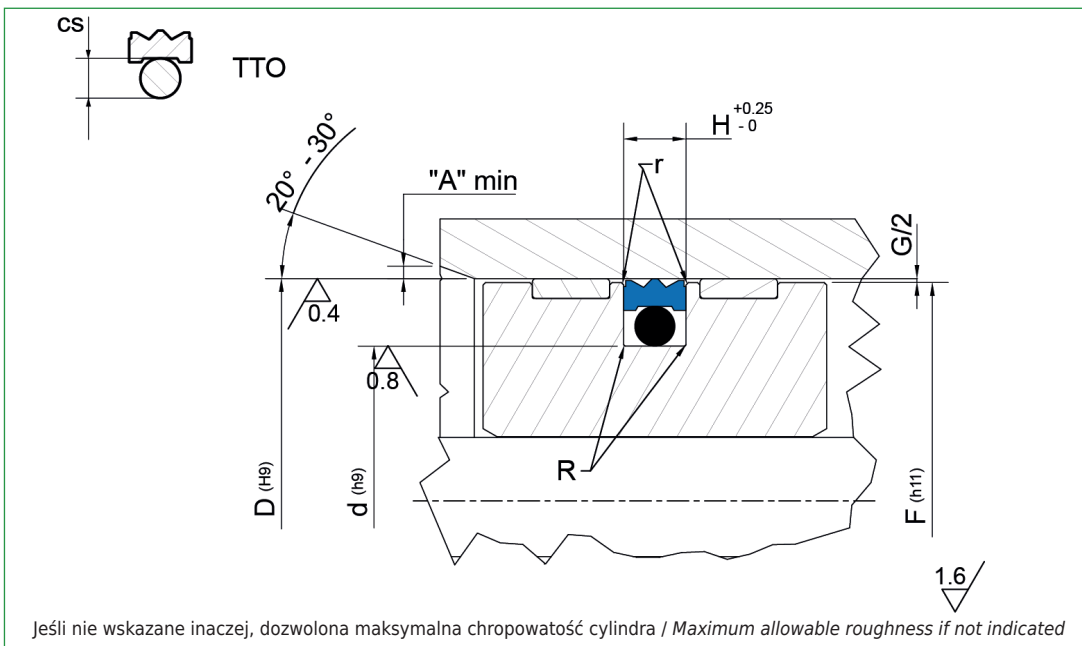

TTO

	Wersja standard	Standard Versions
TTO	Poliuretan (TecnoLAN) + NBR	Polyurethane (TecnoLAN) + NBR
	Wersja alternatywna	Alternative Versions
	Poliuretan PB 546 + NBR (na wyższe ciśnienia)	Polyurethane PB 546 + NBR (for higher pressure)
Temperatura / Temperature		
TTO	-35°C +100°C	
	Ciśnienie / Pressure	Prędkość / Speed
TTO	250 bar 400 bar PB 546	0,5 m/s
Odporność na media / Resistant to fluids		
TTO	oleje hydrauliczne woda emulsje	hydraulic oil water emulsions
Odpowiednik uszczelnień / Equivalent		
TTO	OW1, PW, GPS, K15, PSO, PC-210-P,	

TTO dwuczęściowy zestaw uszczelniający, obustronnego działania. Składa się z poliuretanowego pierścienia (TecnoLAN) oraz o-ringa (NBR) jako elementu dociskowego.

TTO

1

2

3

4

5

6

Wytyczne projektowe uszczelnień tłokowych / Piston seals design guidelines

R	d ≤ 65 mm		d > 65 mm	
	max 0,50 mm		max 0,90 mm	
r	usunąć ostre krawędzie / remove sharp edges: r ≤ 0,3 mm			
A	1 mm	2 mm	3 mm	3 mm < A ≤ 5 mm

G	Grubość O-Ringa / O-Ring Cross Section	Max luz na szczelinie / Max Gap Allowance
		CS
	1,78	0,40
	2,62	0,50
	3,53	0,50
	5,34	0,50
	6,99	0,60

Kod zamówienia Code	Wymiary gniazda / Housing dimensions			
	D	d	H	OR
TTO 20	20,00	12,50	3,20	12,37x2,62
TTO 25	25,00	14,00	4,20	13,87x3,53
TTO 25/1	25,00	17,50	3,20	17,12x2,62
TTO 30	30,00	22,50	3,20	21,89x2,62
TTO 32/1	32,00	24,50	3,20	23,47x2,62
TTO 35	35,00	27,50	3,20	26,64x2,62
TTO 36	36,00	28,50	3,20	28,24x2,62
TTO 40	40,00	24,50	6,30	24,77x5,34
TTO 40/1	40,00	29,00	4,20	28,17x3,53
TTO 45	45,00	29,50	6,30	27,94x5,34
TTO 45/1	45,00	34,00	4,20	32,92x3,53
TTO 50	50,00	34,50	6,30	32,69x5,34
TTO 50/1	50,00	39,00	4,20	37,69x3,53