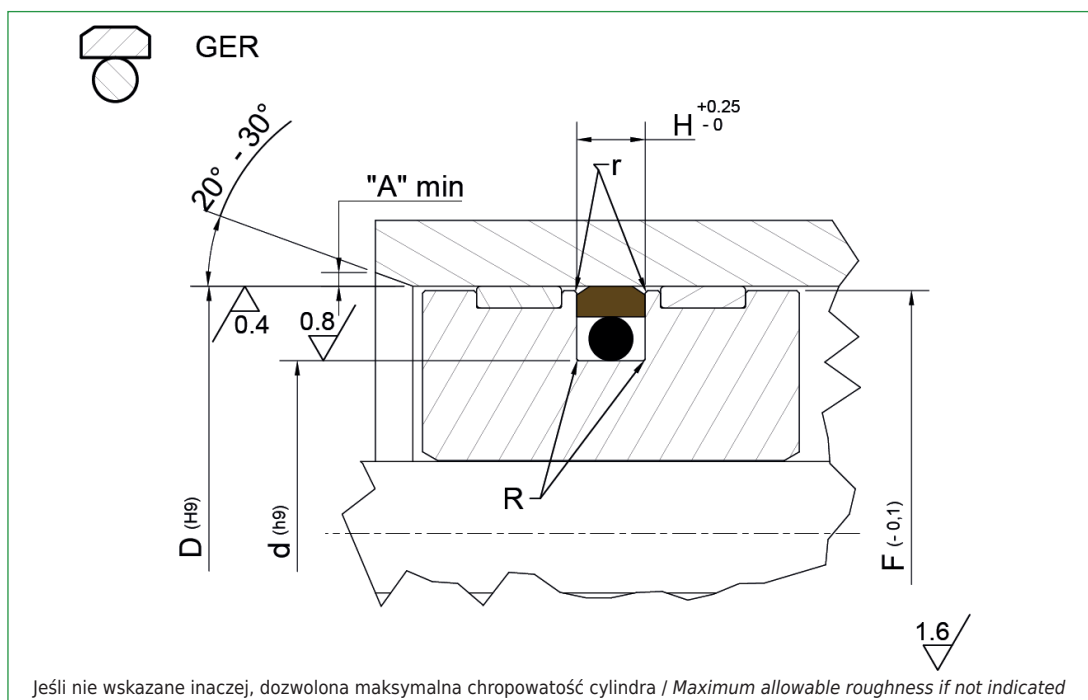

	Wersja standard	Standard Versions
GER+OR	[PTFE + 40% Brąz] + NBR	[PTFE + 40% Bronze Filled]+ NBR
	Wersja alternatywna	Alternative Versions
GER+OR viton	[PTFE + 40% Brąz] + FKM	[PTFE + 40% Bronze Filled]+ FKM
Temperatura / Temperature		
GER+OR	-30°C +100°C -10°C +200°C FKM	
	Ciśnienie / Pressure	Prędkość / Speed
GER+OR	600 bar	15 m/s
Odporność na media / Resistant to fluids		
GER+OR	oleje hydrauliczne woda emulsje	hydraulic oil water emulsions
Odpowiednik uszczelnień / Equivalent		
GER+OR	ETS, PG., K17, OMK-MR, OW1, K30, KPOR30, GH, PC-210,	

GER uszczelnienie tłokowe, dwustronnego działania, dwuelementowe. Składa się z pierścienia (PTFE+Brąz) oraz o-ringa (NBR) jako elementu dociskowego. Wykazuje doskonałe właściwości uszczelniające oraz wysoką odporność na zużycie i korozję.

GER/L - wersja lekka

GER - wersja standardowa

GER/P - wersja ciężka

GER

Wytyczne projektowe uszczelnień tłokowych / Piston seals design guidelines			
R	d ≤ 100 mm		d > 100 mm
	max 0,40 mm		max 0,80 mm
r	usunąć ostre krawędzie / remove sharp edges : r ≤ 0,3 mm		
A	1 mm	2 mm	3 mm < A ≤ 5 mm