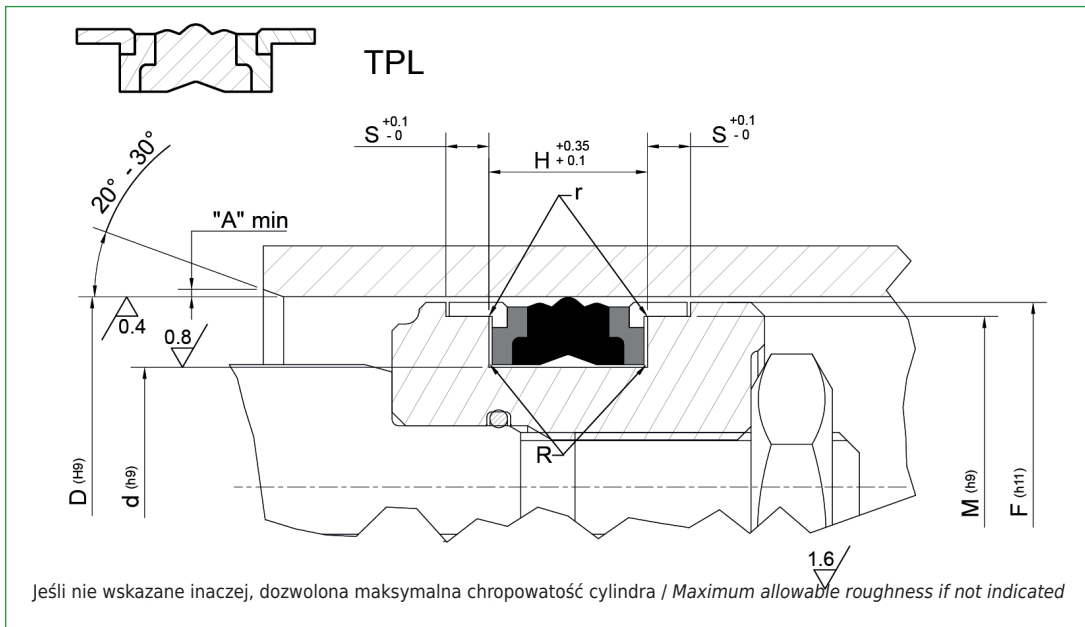

TPL

	Wersja standard	Standard Versions
TPL	NBR + TPE + POM	NBR + TPE + POM
	Wersja alternatywna	Alternative Versions
	FKM + TPE + POM	FKM + TPE + POM
	NBR (niska temp.) + TPE + POM	NBR (low temp.) + TPE + POM
Temperatura / Temperature		
TPL	-30°C +110°C -20°C +200°C - FKM -50°C +110°C - NBR niska temp./ low temp.	
	Ciśnienie / Pressure	Prędkość / Speed
TPL	350 bar	0,5 m/s
Odporność na media / Resistant to fluids		
TPL	oleje hydrauliczne woda emulsje	hydraulic oil water emulsions
Odpowiednik uszczelnień / Equivalent		
TPL	PCB., DAS, DBM, K18, K2, L43, MDB, K03, KK03, MD, KDSB, DM-WO	

TPL uszczelnienie pakietowe, dwustronnego działania. Idealne i niedrogie rozwiązanie dla aplikacji o średnim ciśnieniu pracy. Składa się z 5 elementów:

- centralnej części wykonanej z NBR,
- dwóch pierścieni podporowych (materiał termoplastyczny - TPE),
- oraz dwóch pierścieni prowadzących (POM).