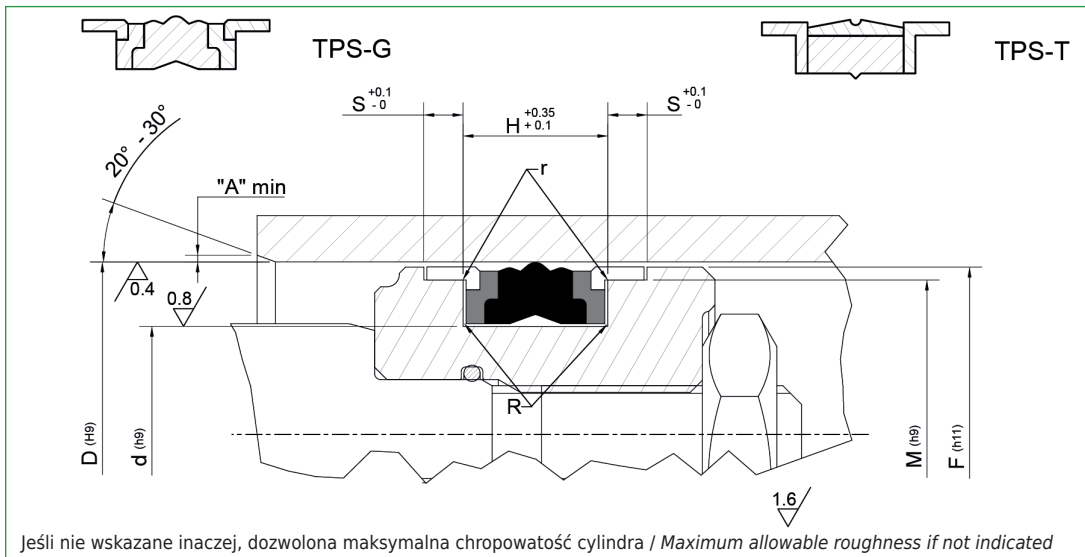

TPS/T TPS/G

	Wersja standard	Standard Versions
TPS/T	NBR + Tkanina + POM	NBR + Cotton Fabric + POM
TPS/G	NBR + TPE + POM	NBR + TPE + POM
	Wersja alternatywna	Alternative Versions
TPS/T	Element uszczelniający: FKM	Sealing Ring: FKM
TPS/G	Element uszczelniający: NBR (niska temp.)	Sealing Ring: NBR (low temp.)
Temperatura / Temperature		
TPS/T	-30°C +110°C	
TPS/G	-20°C +200°C - FKM	
	-50°C +110°C - NBR niska temp./ low temp.	
	Ciśnienie / Pressure	Prędkość / Speed
TPS/T	400 bar	0,8 m/s
TPS/G	350 bar	0,5 m/s
Odporność na media / Resistant to fluids		
TPS/T	oleje hydrauliczne	hydraulic oil
TPS/G	woda	water
	emulsje	emulsions
Odpowiednik uszczelnień / Equivalent		
TPS/T	DPS, K16, MDL, Simko 320	
TPS/G	DAS, K18, K2, MDB, L43	

TPS uszczelnienie pakietowe, dwustronnego działania. Dostępne w dwóch wersjach G i T, różniących się rodzajem materiału, z którego wykonana jest środkowa część uszczelniająca.

TPS-G składa się z 5 elementów: centralnej części wykonanej z NBR, dwóch pierścieni podporowych (materiał termoplastyczny - TPE) oraz dwóch pierścieni prowadzących (POM).

TPS-T jest 3 częściowym pakietem, centralna część wykonana jest z NBR wzmocnionego tkaniną, na nią nałożone są dwa pierścienie prowadzące (POM).

TPS/T TPS/G

Wytyczne projektowe uszczelnień tłokowych / Piston seals design guidelines