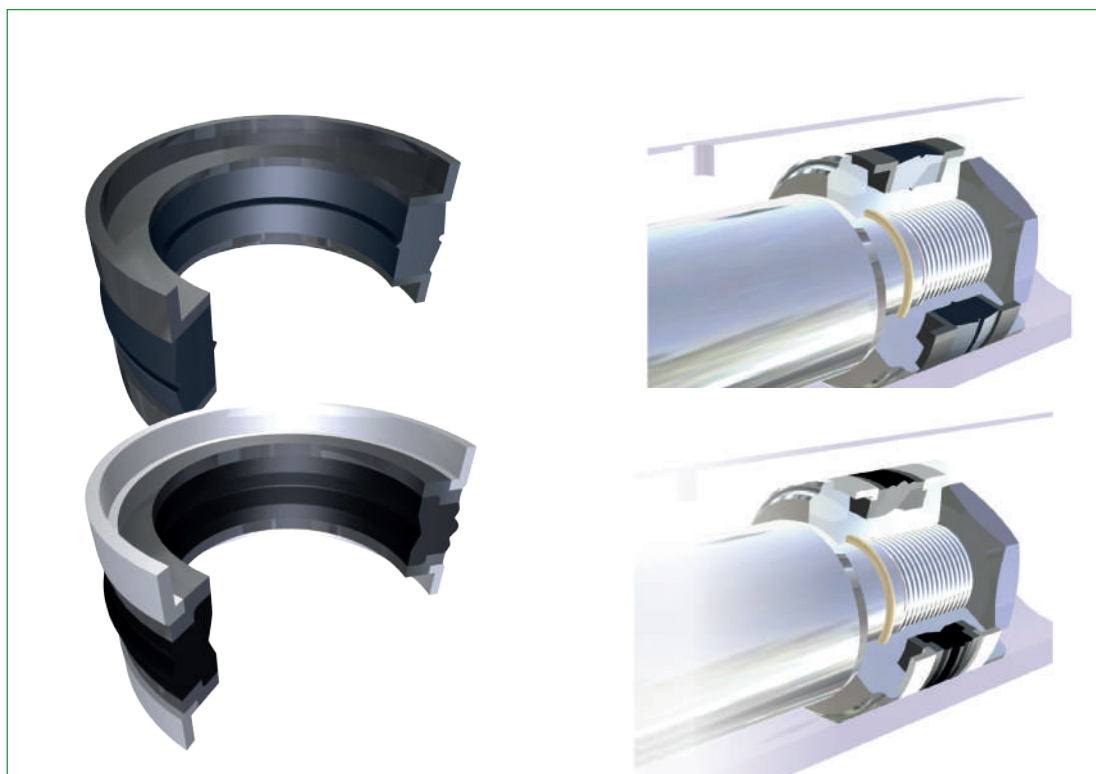

TPS/T TPS/G

	Wersja standard	Standard Versions
TPS/T	NBR + Tkanina + POM	NBR + Cotton Fabric + POM
TPS/G	NBR + TPE + POM	NBR + TPE + POM
	Wersja alternatywna	Alternative Versions
TPS/T	Element uszczelniający: FKM	Sealing Ring: FKM
TPS/G	Element uszczelniający: NBR (niska temp.)	Sealing Ring: NBR (low temp.)
Temperatura / Temperature		
TPS/T	-30°C +110°C	
TPS/G	-20°C +200°C - FKM	
	-50°C +110°C - NBR niska temp./ low temp.	
	Ciśnienie / Pressure	Prędkość / Speed
TPS/T	400 bar	0,8 m/s
TPS/G	350 bar	0,5 m/s
Odporność na media / Resistant to fluids		
TPS/T	oleje hydrauliczne	hydraulic oil
TPS/G	woda	water
	emulsje	emulsions
Odpowiednik uszczelnień / Equivalent		
TPS/T	DPS, K16, MDL, Simko 320	
TPS/G	DAS, K18, K2, MDB, L43	

TPS uszczelnienie pakietowe, dwustronnego działania. Dostępne w dwóch wersjach G i T, różniących się rodzajem materiału, z którego wykonana jest środkowa część uszczelniająca.

TPS-G składa się z 5 elementów: centralnej części wykonanej z NBR, dwóch pierścieni podporowych (materiał termoplastyczny - TPE) oraz dwóch pierścieni prowadzących (POM).

TPS-T jest 3 częściowym pakietem, centralna część wykonana jest z NBR wzmocnionego tkaniną, na nią nałożone są dwa pierścienie prowadzące (POM).

TPS/T TPS/G

Wytyczne projektowe uszczelnień tłokowych / Piston seals design guidelines